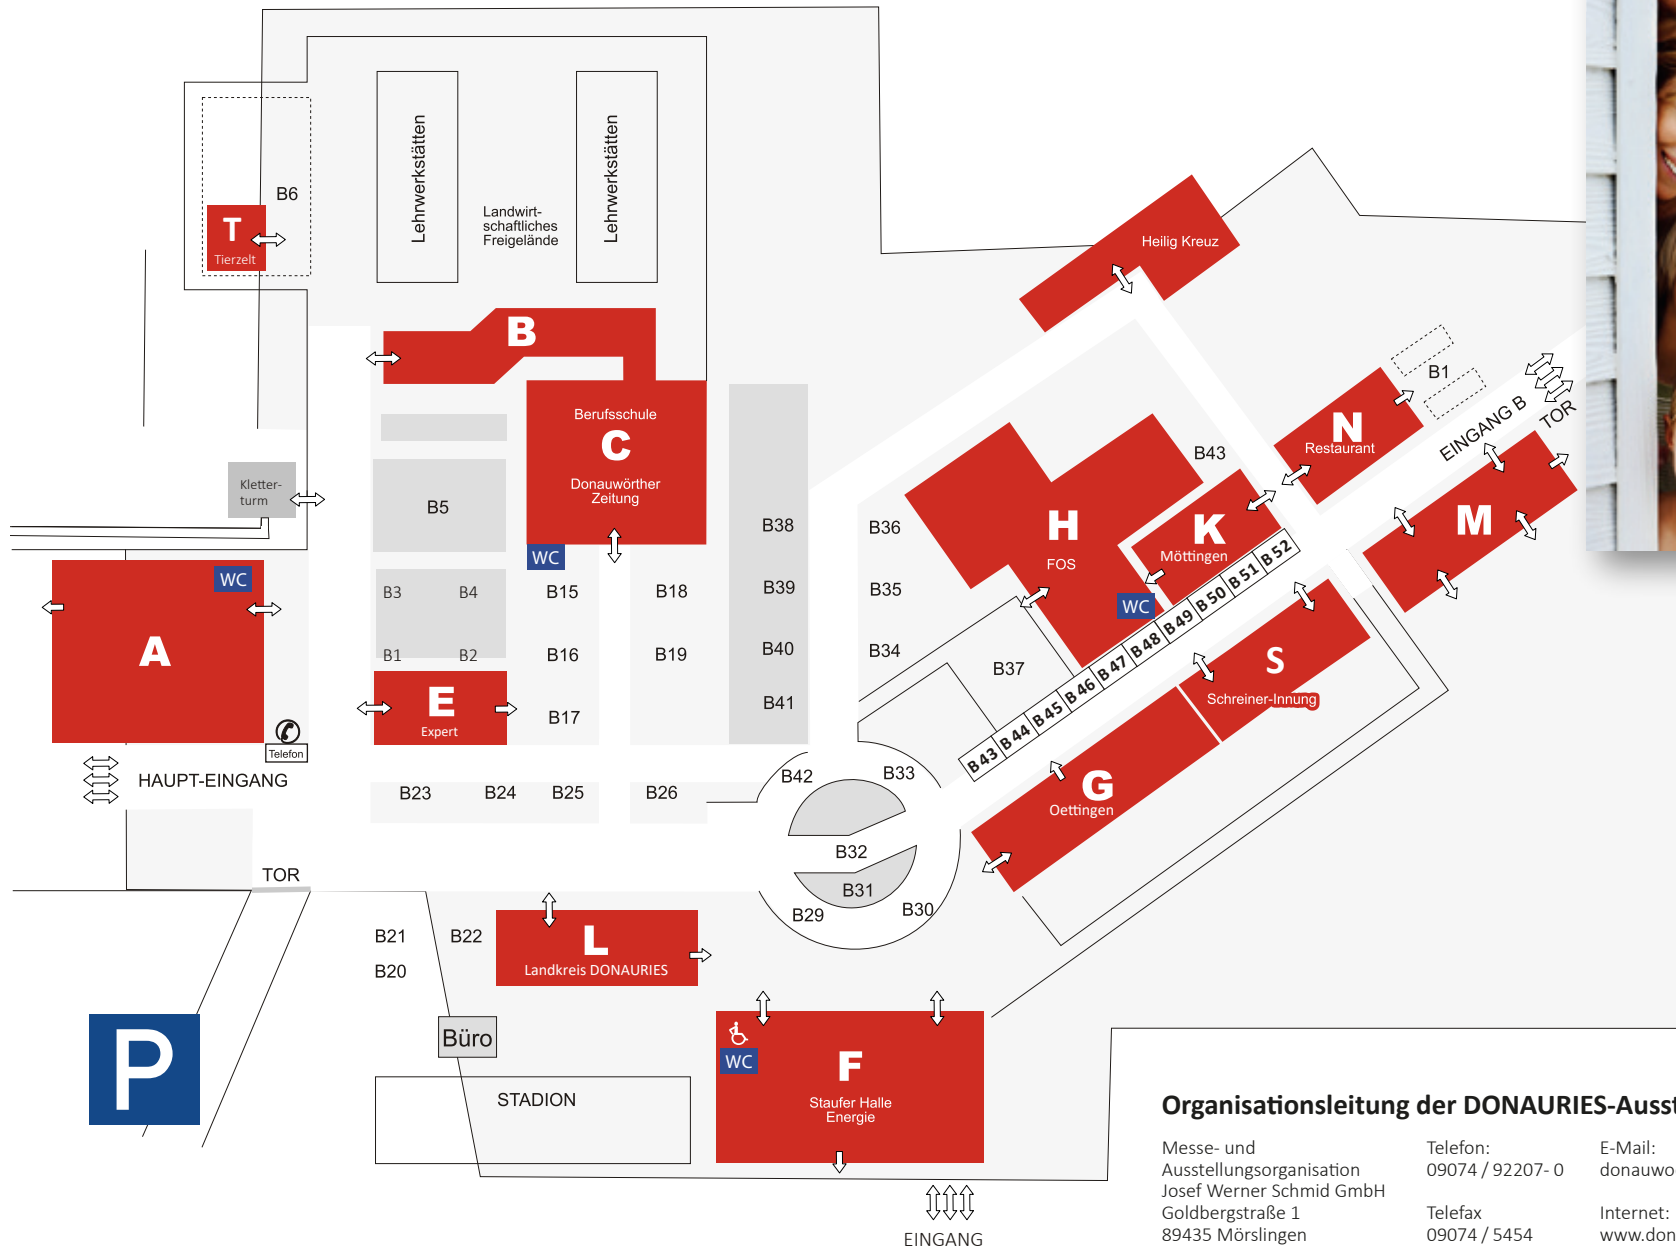

LAGEPLAN

19. DONAURIES-Ausstellung, 31.08.-04.09.2022

19. DONAURIES AUSSTELLUNG

Donauwörth
Stauferpark

31.08.-04.09.22
tägl. 10 bis 18 Uhr

www.donauries-ausstellung.de

Der Treffpunkt für Freunde und Familie!